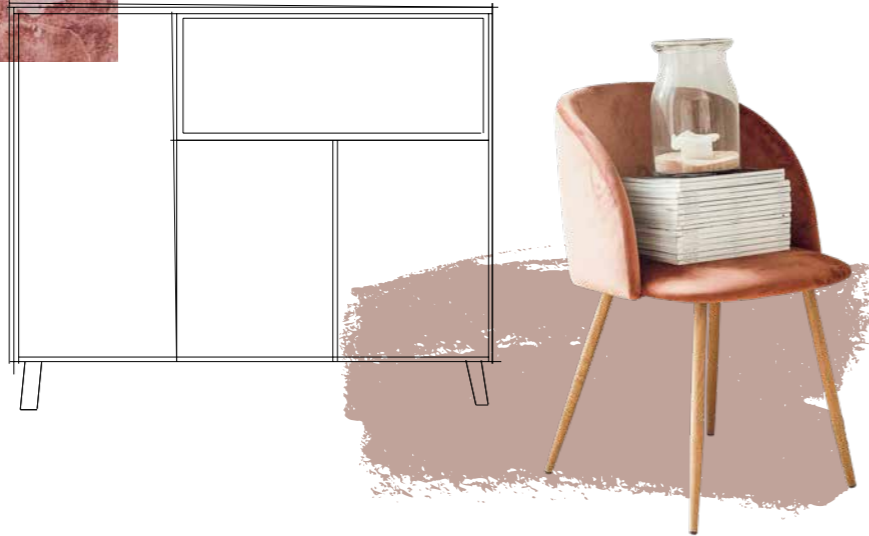

TONALITÀ SOBRIE,
CALDE ED INVITANTI.

SCALA

Amarant
Amarante
Amaranto

MÖBELFUSS | PIEDS DE MEUBLE | PIEDINO

MF2150 Schwarz
MF2150 Noir
MF2150 Nero

SET 1 | KIT 1 | SET 1

SET 4 | KIT 4 | SET 4

SET 2 | KIT 2 | SET 2