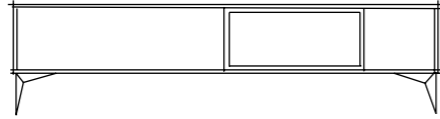

TONALITÀ SOBRIE,
CALDE ED INVITANTI.

SCALA

Amarant
Amarante
Amaranto

MÖBELFUSS | PIEDS DE MEUBLE | PIEDINO

MF2150 Schwarz
MF2150 Noir
MF2150 Nero

SET 1 | KIT 1 | SET 1

SET 4 | KIT 4 | SET 4

SET 2 | KIT 2 | SET 2