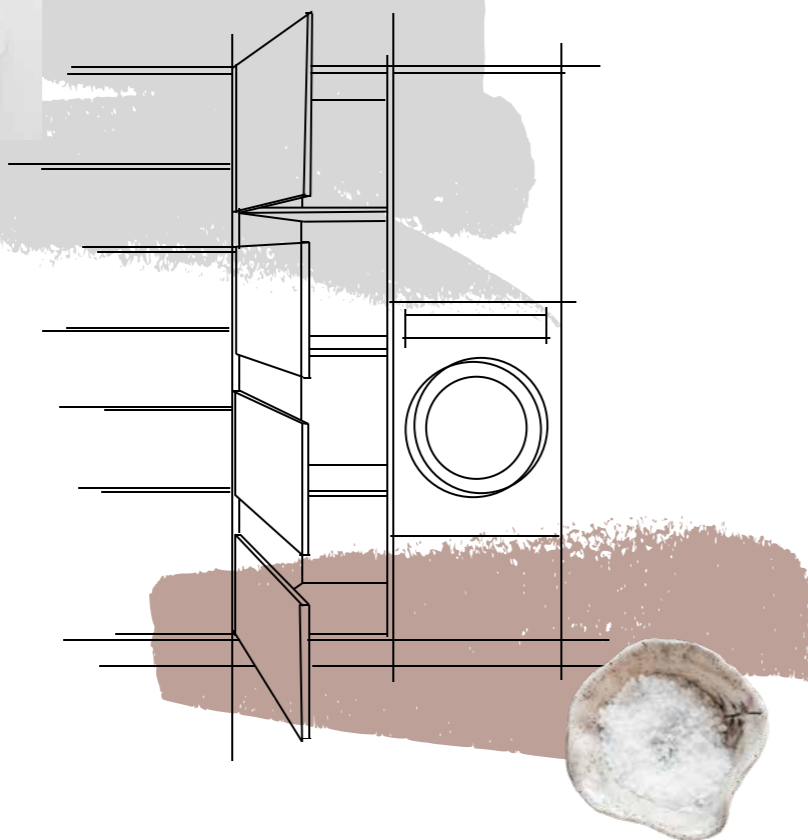

KOMPAKTE HAUSHALTS-
ORGANISATION
IN FRISCHEN TÖNEN.

UN SYSTÈME DE RANGEMENT
COMPACT DANS DES TONS
RAFRAÎCHISSANTS.

ORGANIZZAZIONE COMPATTA
DALLE FRESCHE TONALITÀ.